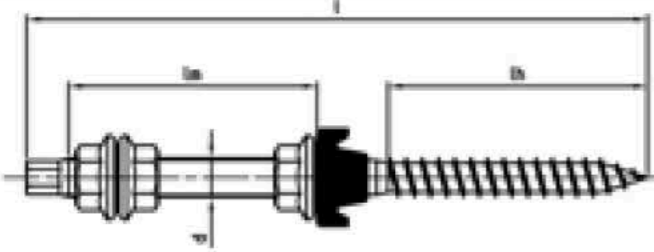

ASMA VİDALARI DIN 6923 + EPDM İLE

ASMA VİDALARI DIN 6923 + EPDM İLE

UYGULAMALAR:

Güneş enerjisi ticareti için Farklı versiyonlar ve tamamlamalar

USES:

For solar dealers.
Various designs and completions.

d d	l l	lh lh	lm lm	Antrieb Drive size	50
10	160	70	70	SW 7	50
	180	67	85	SW 7	50
	200	67	85	SW 7	50
	250	67	85	SW 7	50
	300	67	150	SW 7	50
12	200	80	100	SW 9	50
	250	100	100	SW 9	50
	300	100	150	SW 9	50
	350	100	195	SW 9	50
	400	100	220	SW 9	50